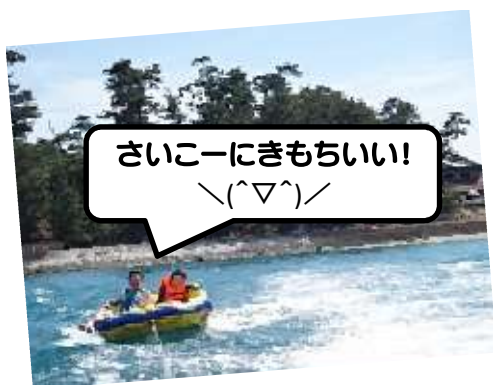

# マリンアトラクションメニュー

大人1人 1,000円  
小人1人 800円

(小人・・・小学生以下に限る)

親同伴の場合は、小人 500円に!!!

**イトロ!**

安心して下さい!  
安定感があって小さい子供でも大丈夫。  
3人乗り、4人乗りがあります♪

さいごーにきもちいい!

＼(^▽^)/

バナナボート!  
なんと! 8人乗り☆

★新登場★

★阿久根大島 1周の旅  
(所要時間 15分程度)

1人 1,500円  
(2名様より運行致します)

◎注意◎

マリンアトラクションは、天候によって運行を変更することはあります。  
あらかじめご了承ください。